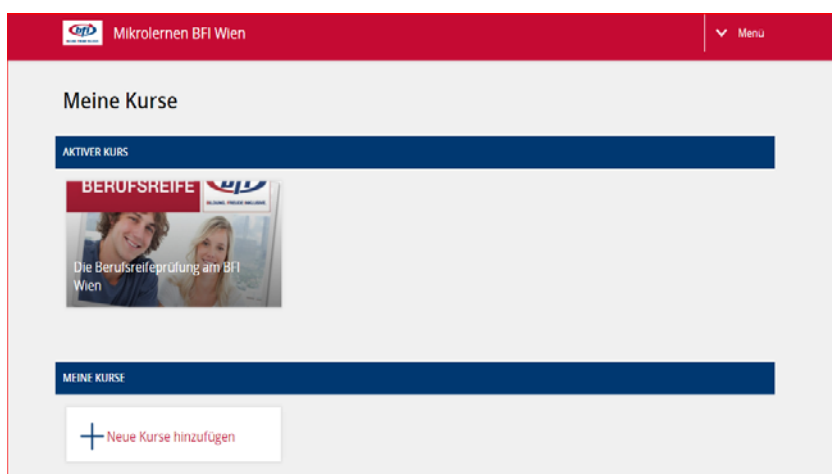

- ② Benutzername und Passwort eingeben:

Benutzername: Ihre E-Mail-Adresse (die Sie uns bekannt gegeben haben)

Passwort: bfiwien

- ③ Klick auf das Bild „Die Berufsreifepfung am BFI Wien...“