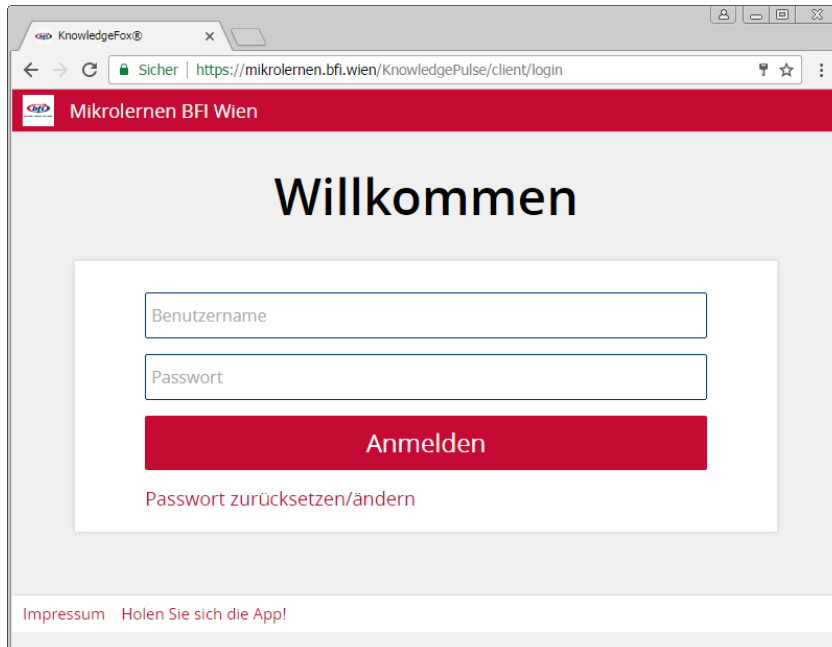

Knowledge-Fox Installationsanweisung Browser

- ① Öffnen über den Browser mit der URL: mikrolernen.bfi.wien

- ② Benutzername und Passwort eingeben:

Benutzername: Ihre E-Mail-Adresse (die Sie uns bekannt gegeben haben)

Passwort: bfiwien

- ③ Klick auf das Bild „Die Berufsreifepfung am BFI Wien...“

- ④ Klick auf „Kurs starten“ um zu lernen oder „Neues Match“ um gegen einen Teilnehmer anzutreten

Mikrolernen BFI Wien Menü

Die Berufsreifeprüfung am BFI Wien